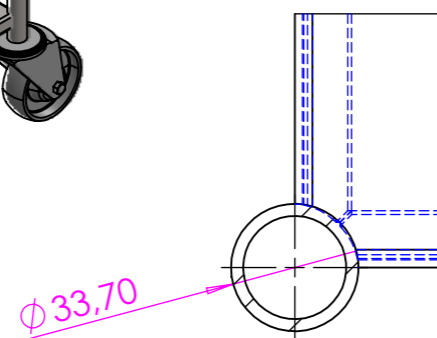

Roues ManuLoire 200150.263
4 Douilles Expansibles K.DER 27-30

COUPE B-B
ECHELLE 1 : 2

REVISIONS				
Zone	Rev	Description	Date	Réalisé
	0	Création	01/08/2018	DT
	A	Ajout d'un plateau	25/09/2018	DT
	B	Changement ø tube, suppression des trous, chgt des roues	26/09/2018	Romu

MATERIAU: Matériau <non spécifié>
FINITION: CASSER LES ANGLES VIFS
PROTECTION :
MASSE: 101.7 Kg

TITRE: DESERTE INOX - PLAISIRS FERMIERES
No. DE PLAN: Ass-18-234-B A3
FEUILLE 1 SUR 1 NE PAS CHANGER LE FORMAT